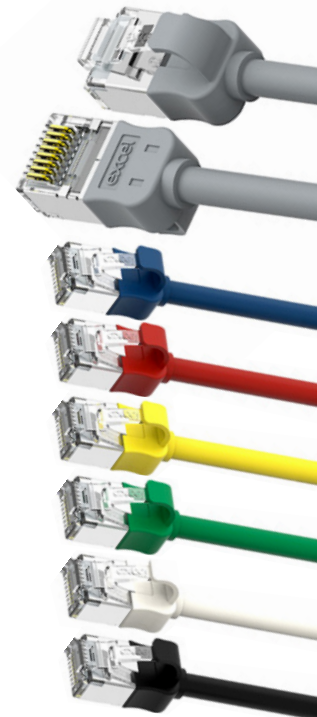

### Lo más destacado...

- Fabricado a medida en nuestras instalaciones de Mayflex
- Cable CPR 26AWG con diámetro exterior reducido de 5,8 mm
- Mayor flexibilidad
- Disponible en conformidad con CPR Dca o B2ca (creado utilizando el 190-982 o el 100-980 y el conector 100-118ZN)

### Destacados...

- Diámetro exterior reducido para facilitar la gestión de los cables al instalar parches de alta densidad
- Pares trenzados de hilos de cobre trenzado 28AWG
- La cinta de papel de aluminio/poliéster proporciona una pantalla individual para cada par, cableados juntos para un rendimiento óptimo
- Equipados con fundas moldeadas codificadas por colores
- Alto rendimiento de red - compatible con aplicaciones emergentes como 10GBase-T, 10 Gigabit Ethernet